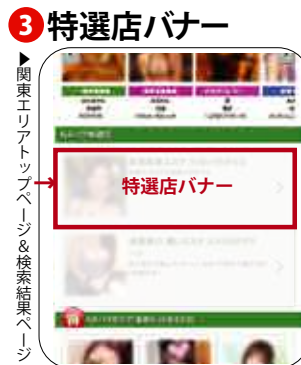

さらに今月
新規お申込み
限定特典!

検索結果バナーまたは
超割引バナーのいずれかを
1ヵ月間無料サービス!

※数に限りがございます (検索結果バナーは各エリアごと限定5枠、超割引バナーは先着10枠)。残り枠数は担当者にお問い合わせください。

※通常それぞれ1ヵ月5,500円

★お気軽にお問い合わせください。

<http://momipara.jp>
<http://momipara.jp/sp/>
もみパラ 検索

全業種共通

効果倍増バナー広告のご案内!

① 全国バナー

- スマホ版とパソコン版の両方のトップに表示されます!
- スマホ版全ての検索結果ページのフッターにも表示されます!

② トップバナー

② トップバナー

- パソコン版はエリア上部にレクタングルサイズで表示!
- パソコン版はエリアページの3箇所に表示されます!

③ 特選店バナー

- ・PV 最多ページに表示されます!

④ 超割引バナー ⑤ 検索結果バナー →アクセス数アップに直結します!

商品名	1ヵ月掲載料金(税込)	枠数	レベル	サイズ(ピクセル)	備考
① 全国バナー	33,000円	限定3枠	4★	(SP)W450×H120 (PC)W468×H60	SP版フッタバナー連動サービス付き(全国各エリア検索結果ページ)
② トップバナー	22,000円	限定6枠	3	(SP)W450×H120 (PC)W250×H300	SP版関東エリアトップページ3カ所に切り替え表示。PC版はランダム表示
③ 特選店バナー	16,500円	限定20枠	3	(SP)W50×H50 (PC)W192×H53	テキストタイトル全角20文字以内 SP版はトップに3件ランダム表示
④ 超割引バナー	5,500円	限定25枠	2	(SP/PC共通) W96×H96	テキスト全角8文字×8文字以内 SP版はトップに3件ランダム表示
⑤ 検索結果バナー	5,500円	各エリア5枠	2	(SP限定) W80×H80	任意のSP版エリア検索結果の上部にランダム表示。50文字以内